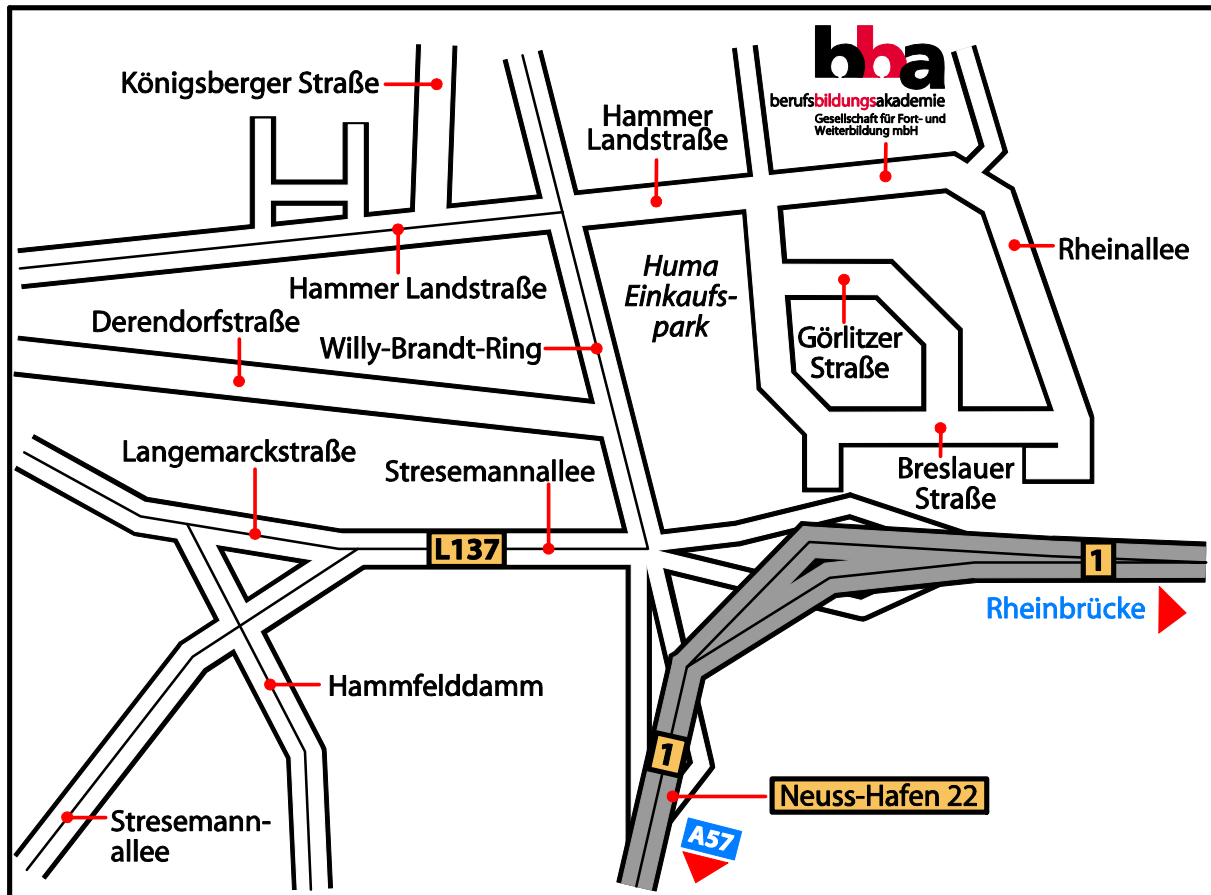

Anfahrtsbeschreibung Neuss

Mit dem PKW von der A57 kommend:

Verlassen Sie die A57 an der Anschlussstelle Neuss-Hafen (22) in Richtung Neuss-Hafen und fahren Sie auf den Willy-Brandt-Ring. Sie passieren die Ortseinfahrt von Neuss. Bleiben Sie auf dem Willy-Brandt-Ring und folgen Sie dem Straßenverlauf. Verlassen Sie den Willy-Brandt-Ring und fahren Sie rechts in die Hammer Landstraße.

Mit der S-Bahn vom HBF Neuss:

Vom HBF Neuss nehmen Sie die S-Bahn S8, S11 oder S28 bis zur Haltestelle "NE Rheinpark-Center S" (6 Minuten Fahrzeit) und ca. 6 Minuten Fußweg bis zur Hammer Landstraße 113a.

Mit dem Bus vom HBF kommend:

Vom HBF Neuss nehmen Sie die Buslinie 842 bis zur Haltestelle "Breslauer Straße" (12 Minuten Fahrzeit) und ca. 2 Minuten Fußweg bis zur Hammer Landstraße 113a.